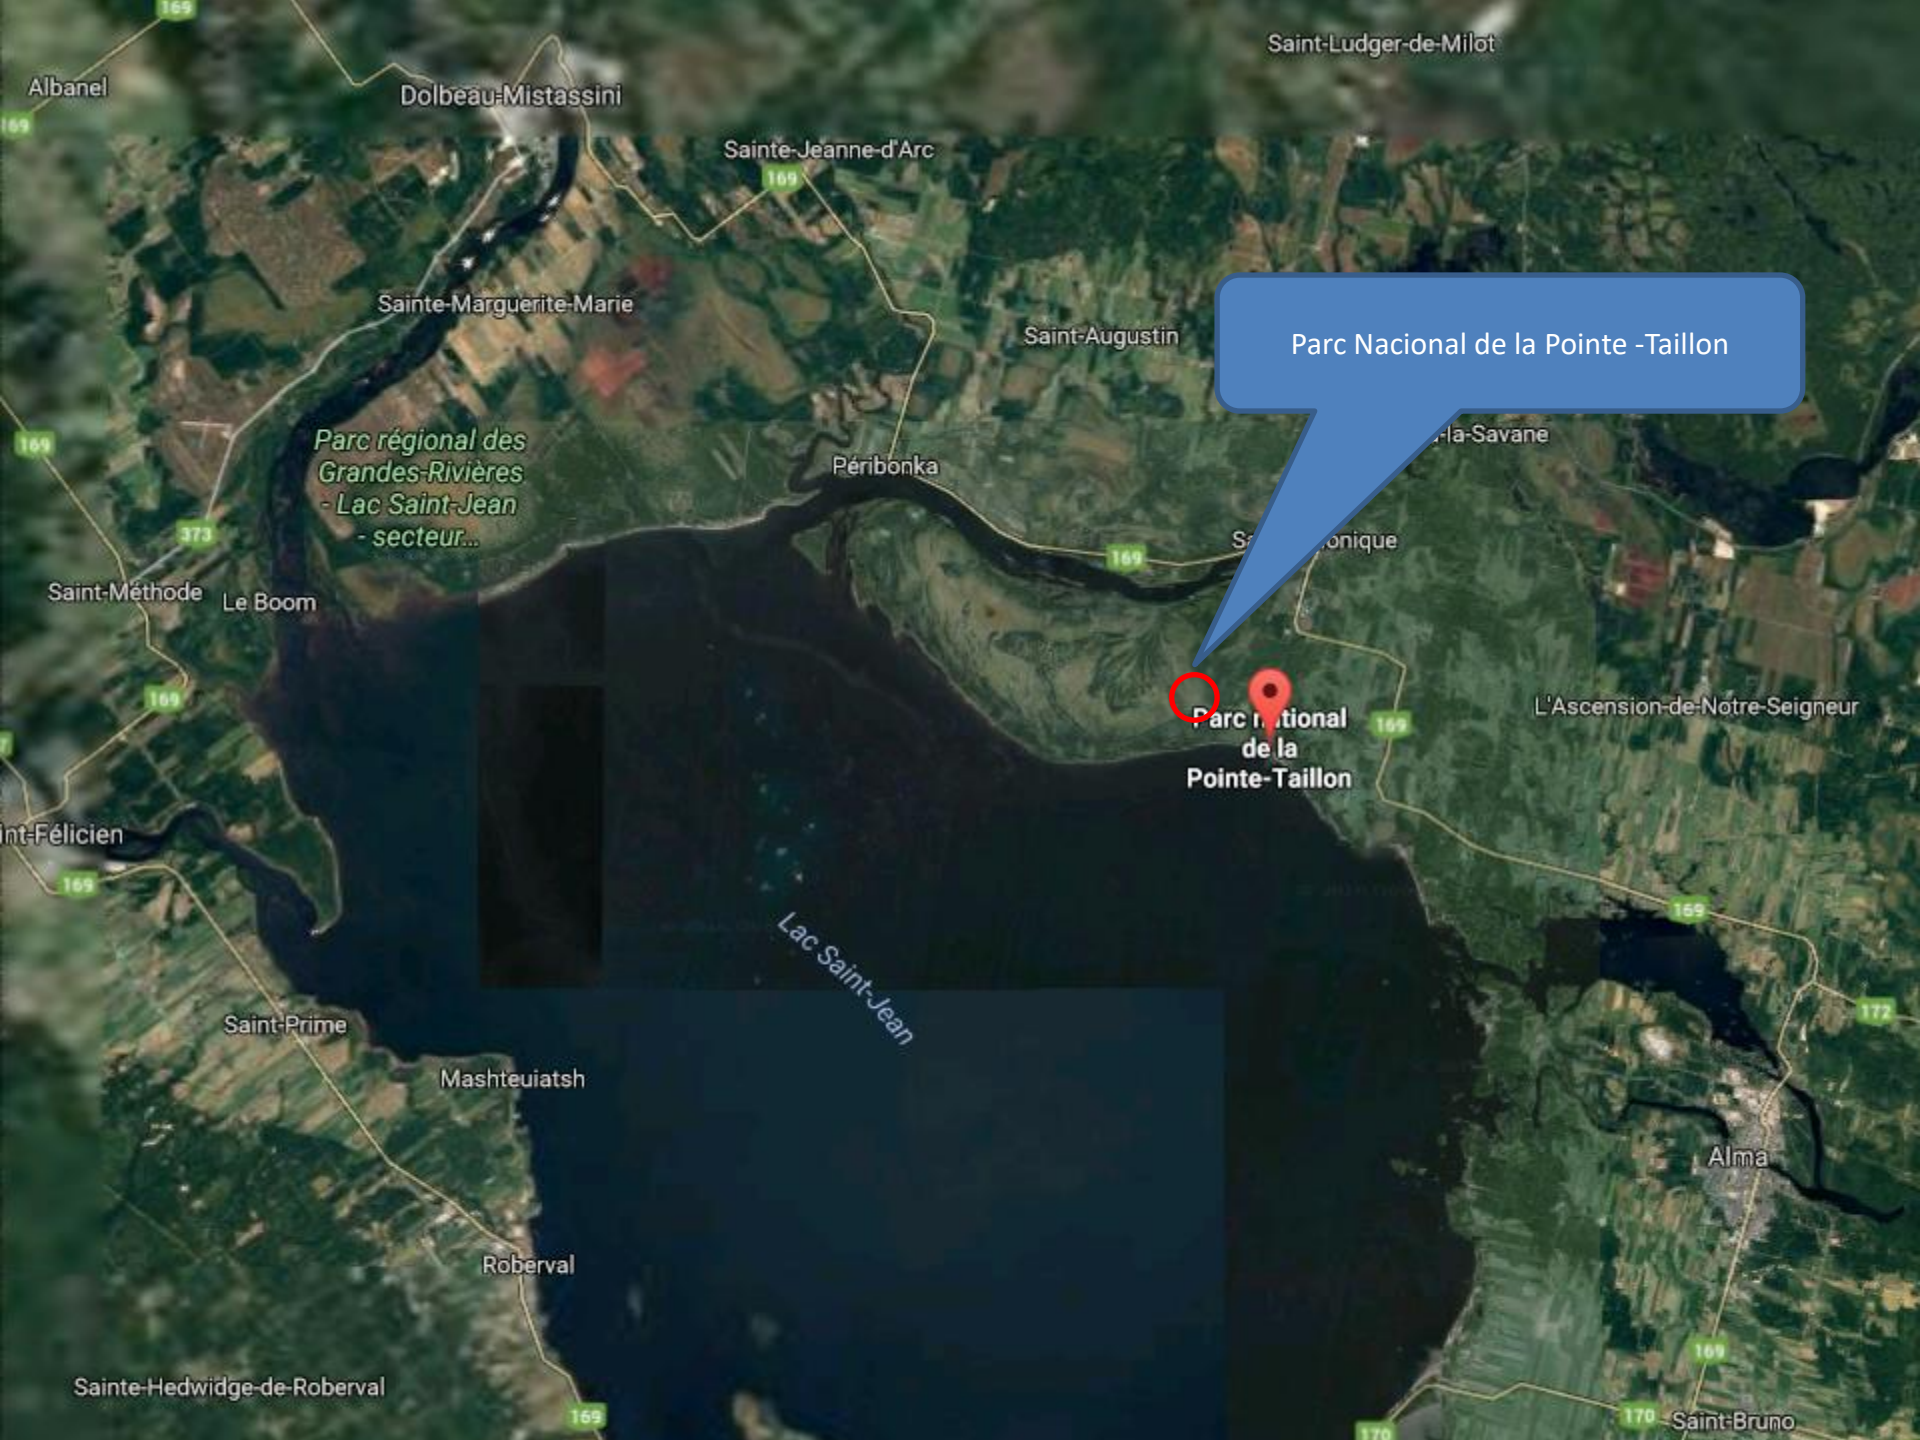

Cypripedium parviflorum ssp. pubescens

Cyrtodactylus reginae

Platanthera huronensis

Platanthera huronensis

Platanthera huronensis

Platanthera huronensis

Parc National de la Pointe-Taillon.
(Lac Saint-Jean)

Cypripedium acaule
Platanthera hookeri

Parc Nacional de la Pointe -Taillon

Parc national
de la
Pointe-Taillon

Parc régional des
Grandes-Rivières
- Lac Saint-Jean
- secteur...

Lac Saint-Jean

Albanel

Dolbeau-Mistassini

Saint-Ludger-de-Milot

Sainte-Jeanne-d'Arc