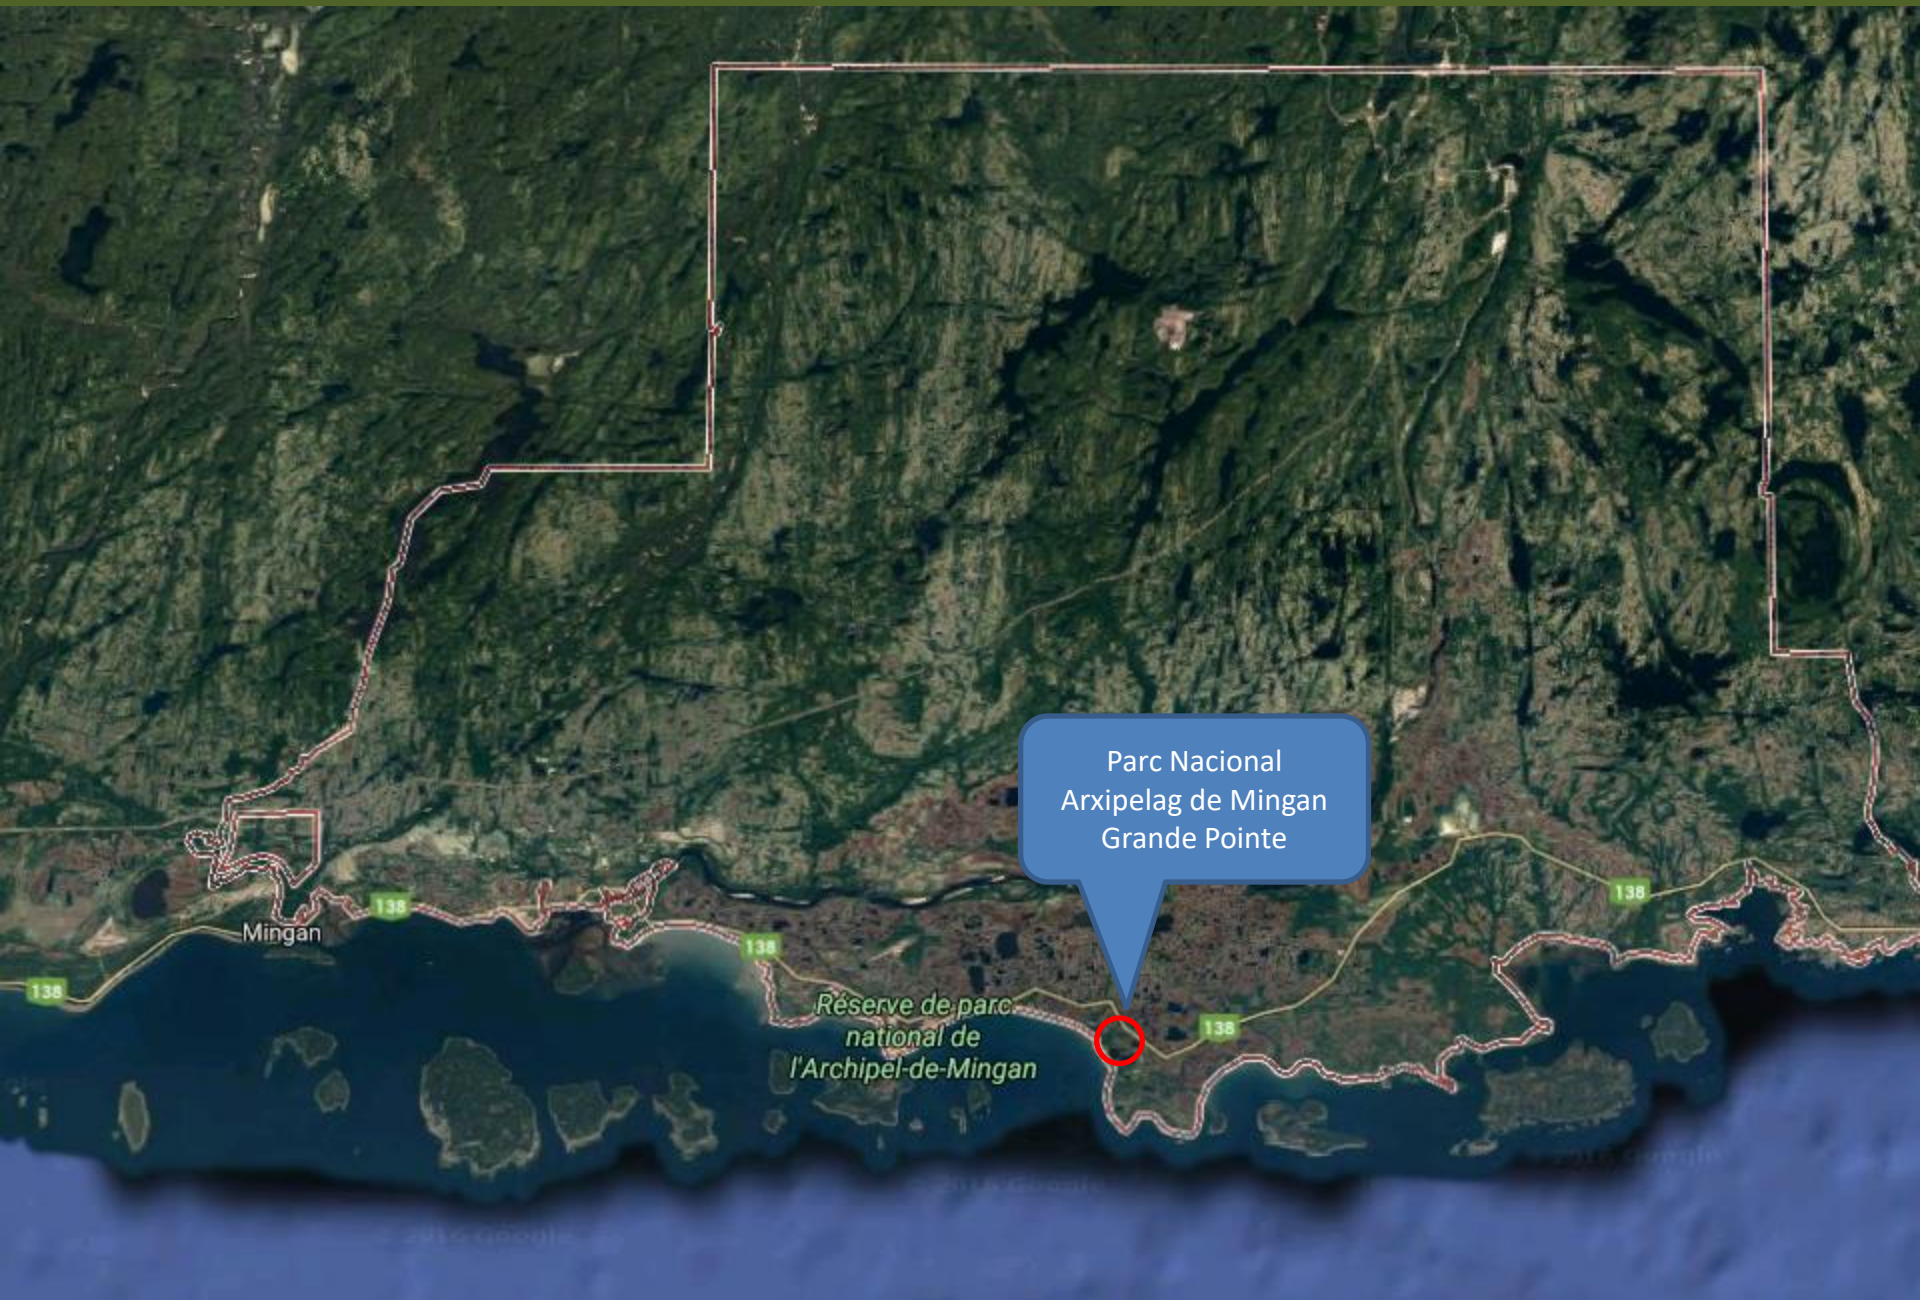

Parc National
du Bic

Rimouski

Saint-Valérien

Île du Bic

Corallorhiza trifida

Cypripedium parviflorum ssp. *pubescens*?

Platanthera hookeri

Platanthera hookeri

Platanthera hookeri

Platanthera hookeri

Aquilegia canadense

Itinerari

Riu Matapedia (Gaspésie)

Percé (Gaspésie)

Itinerari

Parc Nacional del Arxipèlag de Mingan.
Grande Pointe.
(Côte Nord)

Calypso bulbosa
Cypripedium acaule
Cypripedium parviflorum ssp.
planipetalum

Parc National
Arxipelag de Mingan
Grande Pointe

Mingan

Réserve de parc
national de
l'Archipel-de-Mingan

138

138

138

138