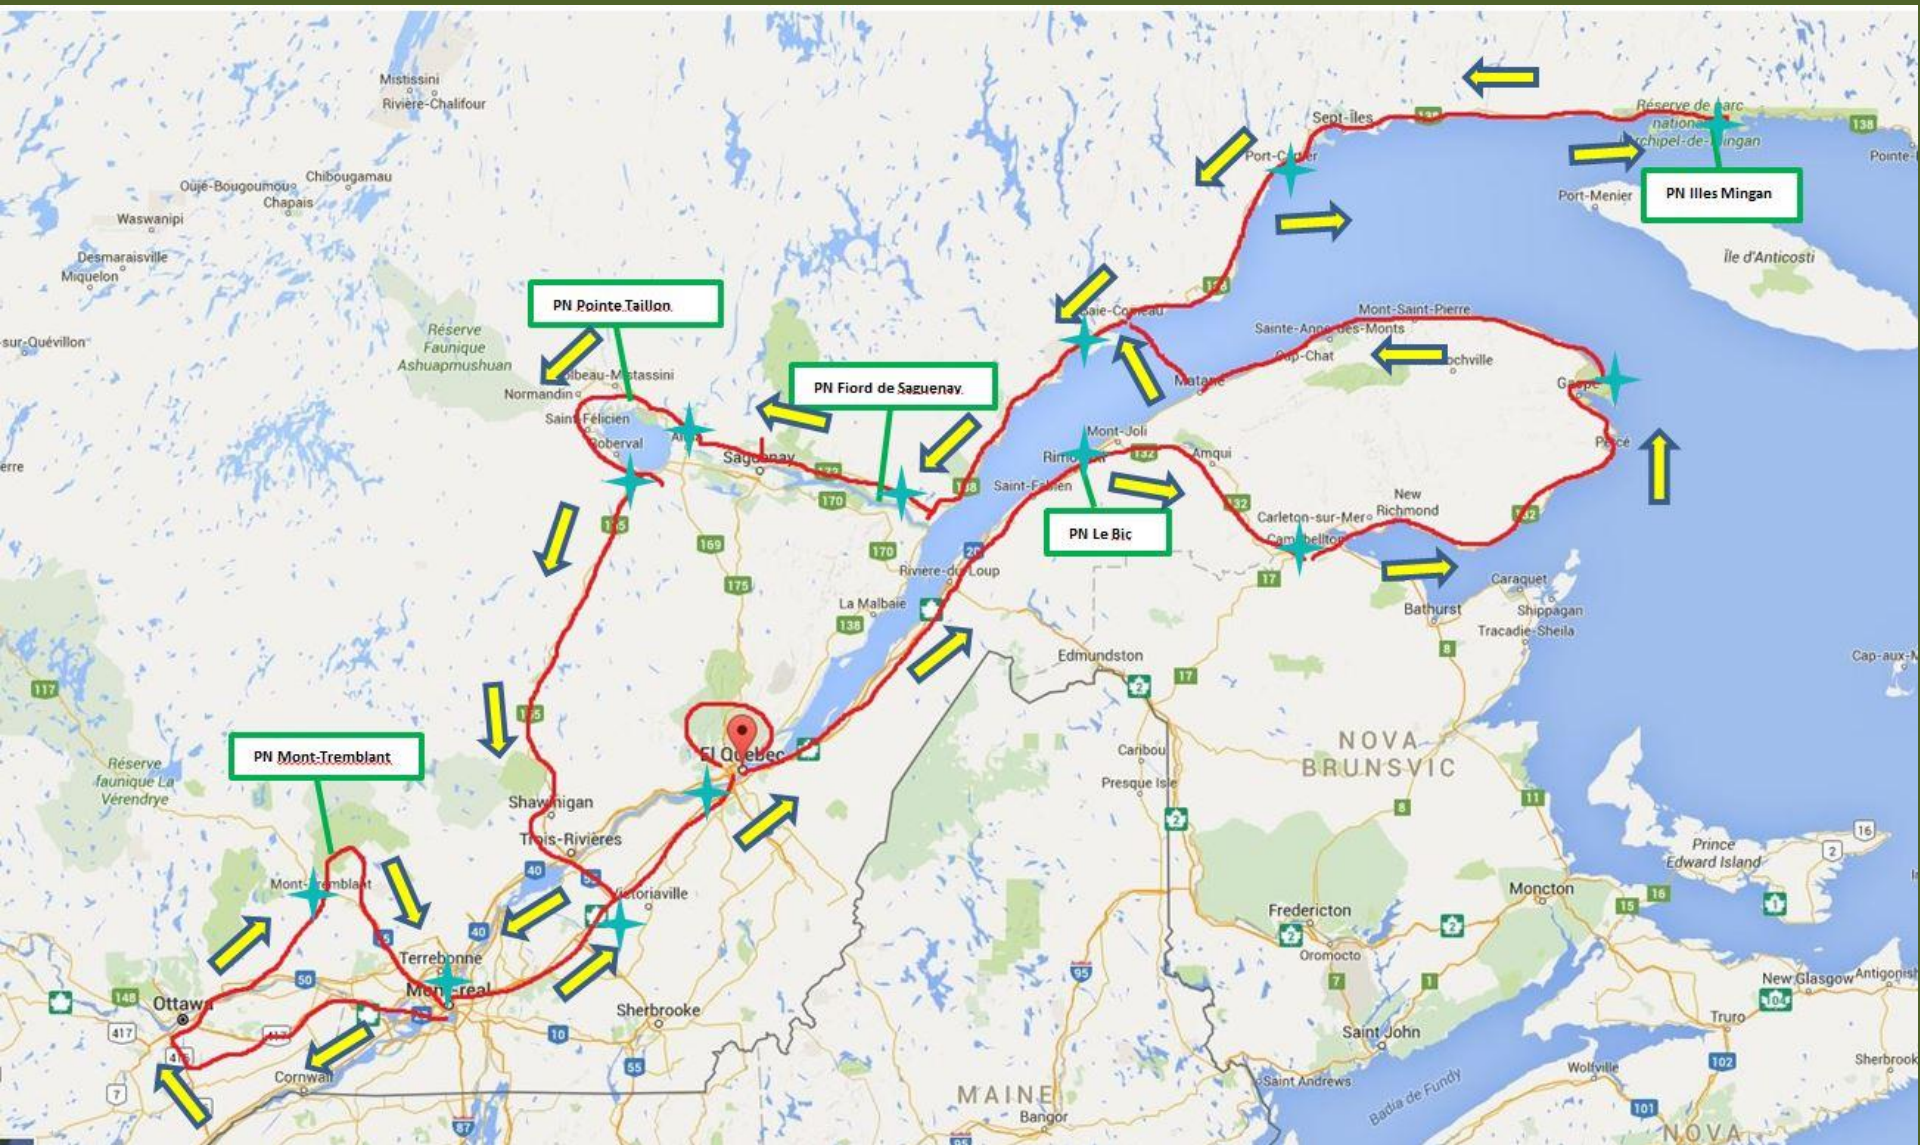

Orquídies i altres flors del Québec

Del 9 al 26 de juny 2016.
Anna Olivella i Pere Espinet
(gràcies a Elisabeth i Jean-Luc Roux)

Itinerari

Castell de Frontenac. Québec.

Barri vell. Québec.

Torbera de Saint-Charles-de-Bellechasse.
(Bais Saint Laurent)

Cypripedium acaule

Torbera de Saint-Charles -de-Bellechasse

Torbera

Cypripedium acaule

Cypripedium acaule

Cypripedium acaule

Cypripedium acaule

Cypripedium acaule