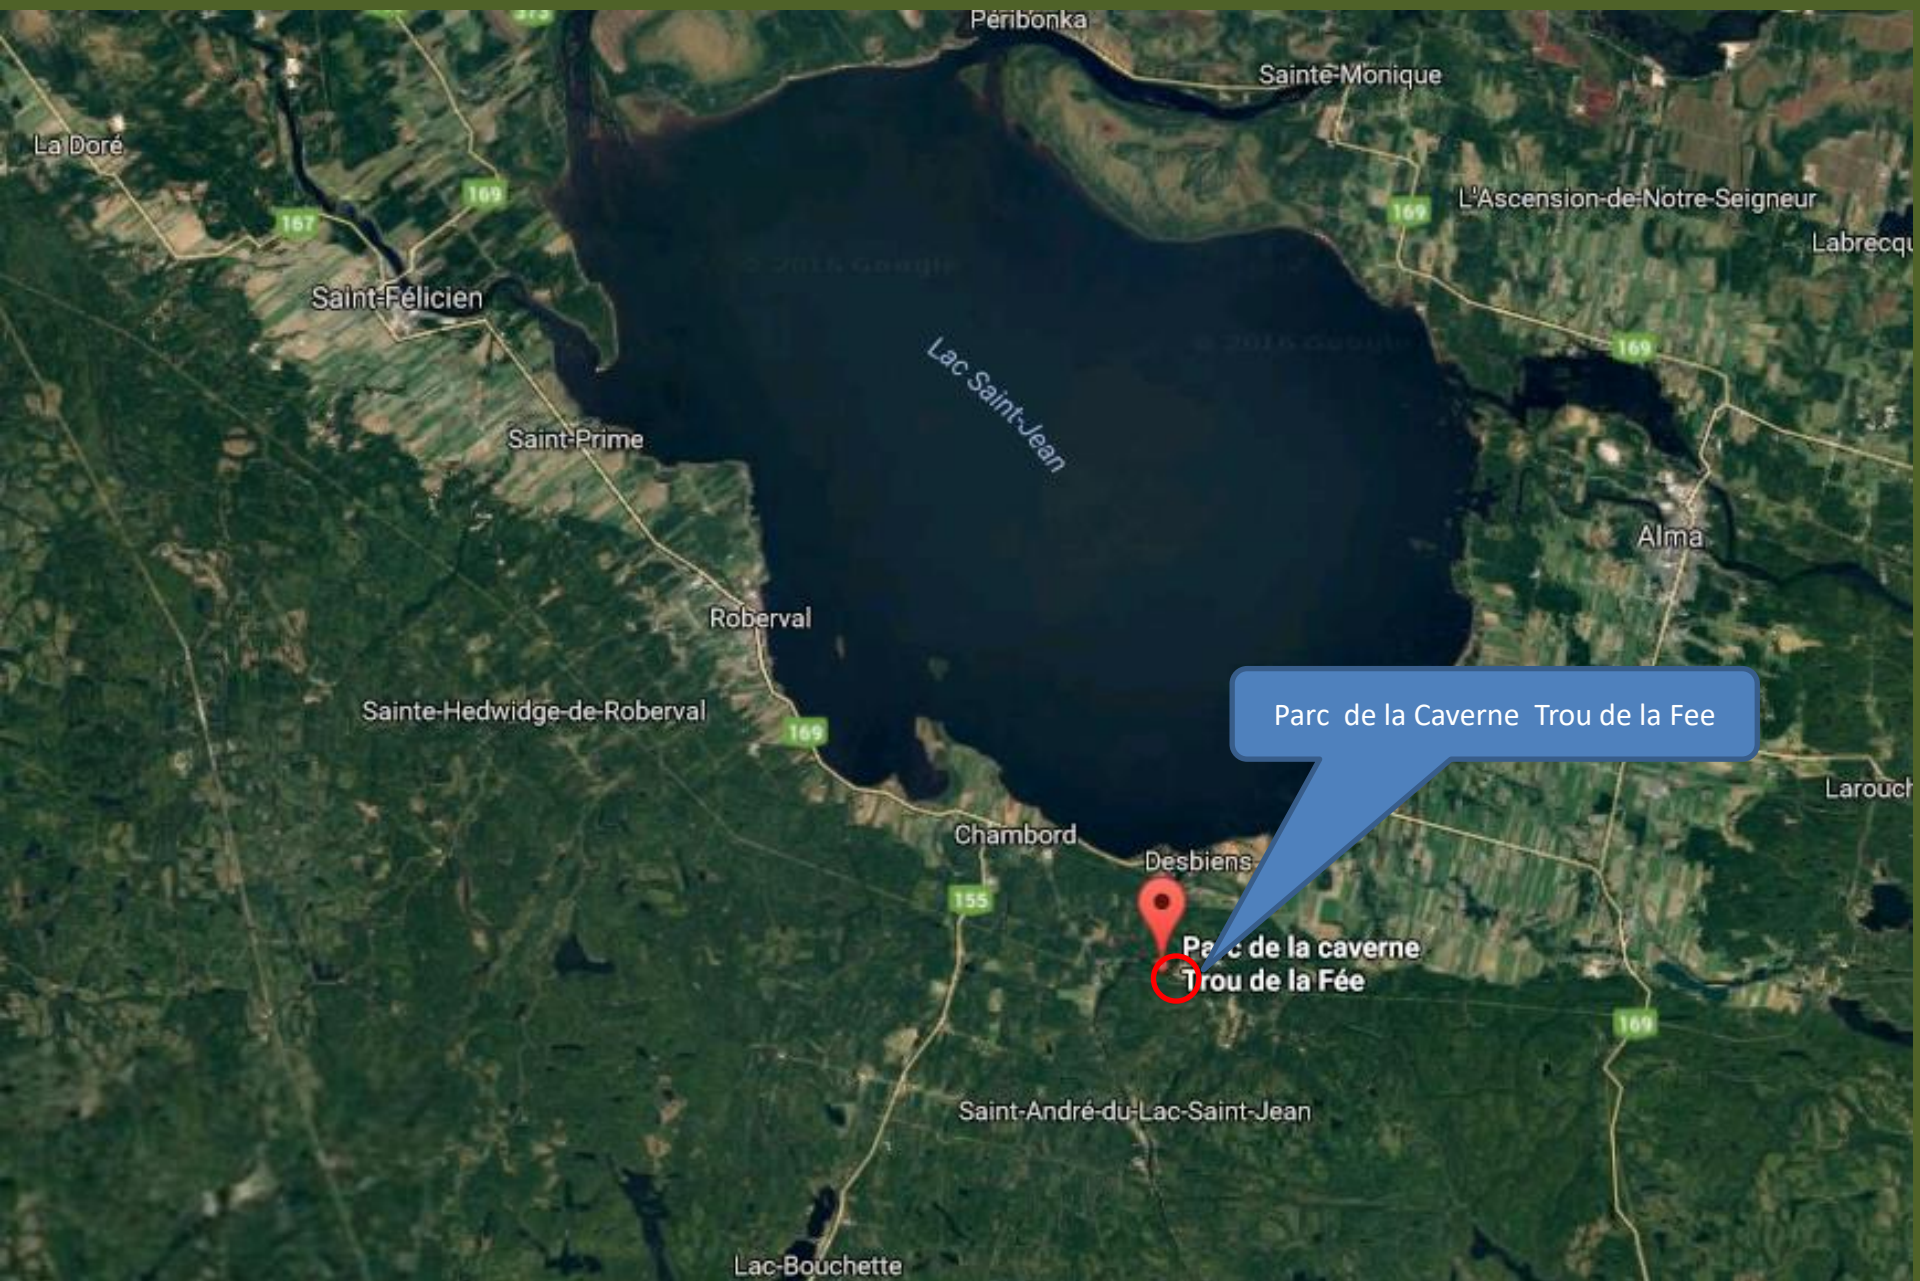

Saint-Bruno

Madrigueres de Castors (Parc National de Pointe Taillon)

Torbera (Parc Nacional de Pointe Taillon)

Cyripedium acaule

Platanthera hookeri

Trou de la Fee. (Lac saint-Jean)

Cypripedium acaule
Corallorhiza trifida