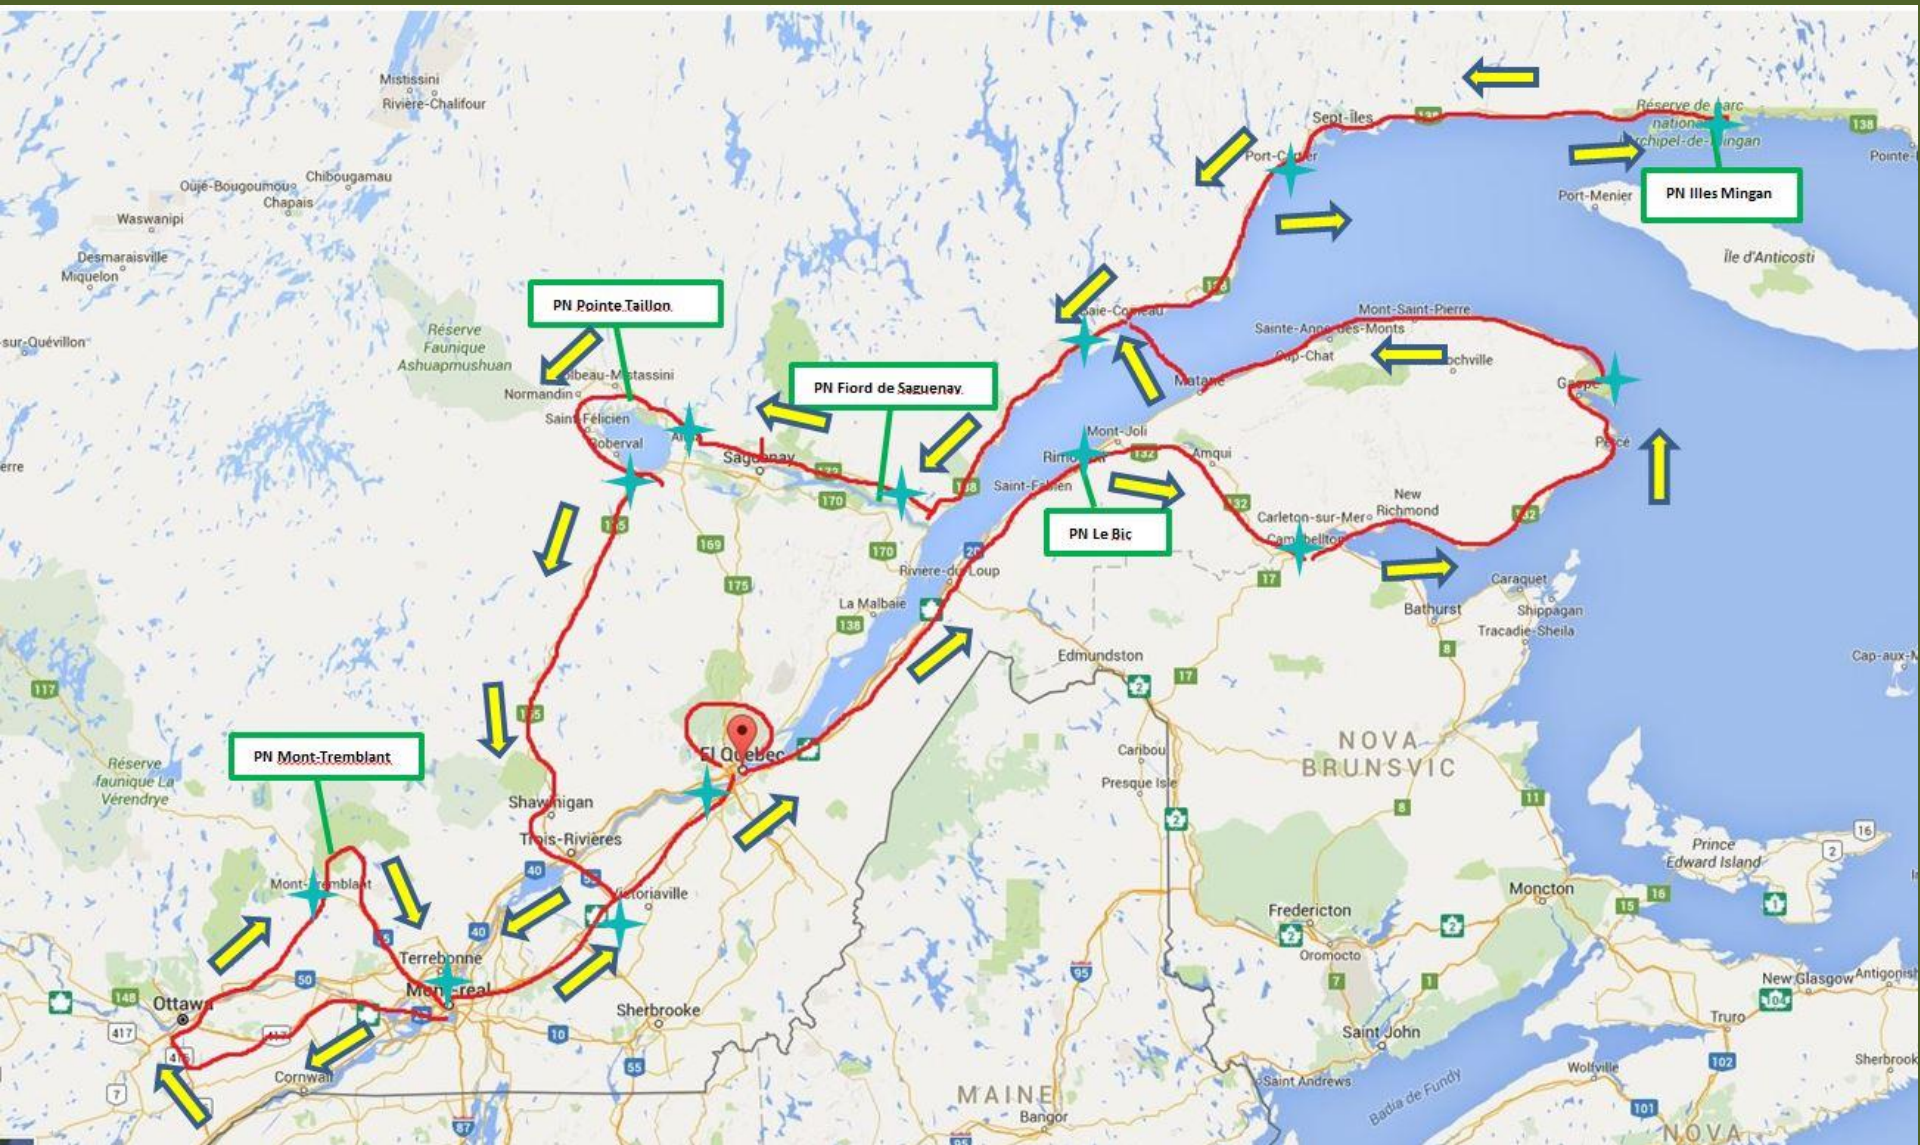

Parc National
du Bic

Rimouski

Saint-Valérien

Île du Bic

Corallorhiza trifida

Cypripedium parviflorum ssp. *pubescens*?

Platanthera hookeri

Platanthera hookeri

Platanthera hookeri

Platanthera hookeri

Aquilegia canadense

Itinerari

Riu Matapedia (Gaspésie)

Percé (Gaspésie)

Itinerari

Parc Nacional del Arxipèlag de Mingan.
Grande Pointe.
(Côte Nord)

Calypso bulbosa
Cypripedium acaule
Cypripedium parviflorum ssp.
planipetalum

Parc National
Arxipelag de Mingan
Grande Pointe

Mingan

Réserve de parc
national de
l'Archipel-de-Mingan

138

138

138

138