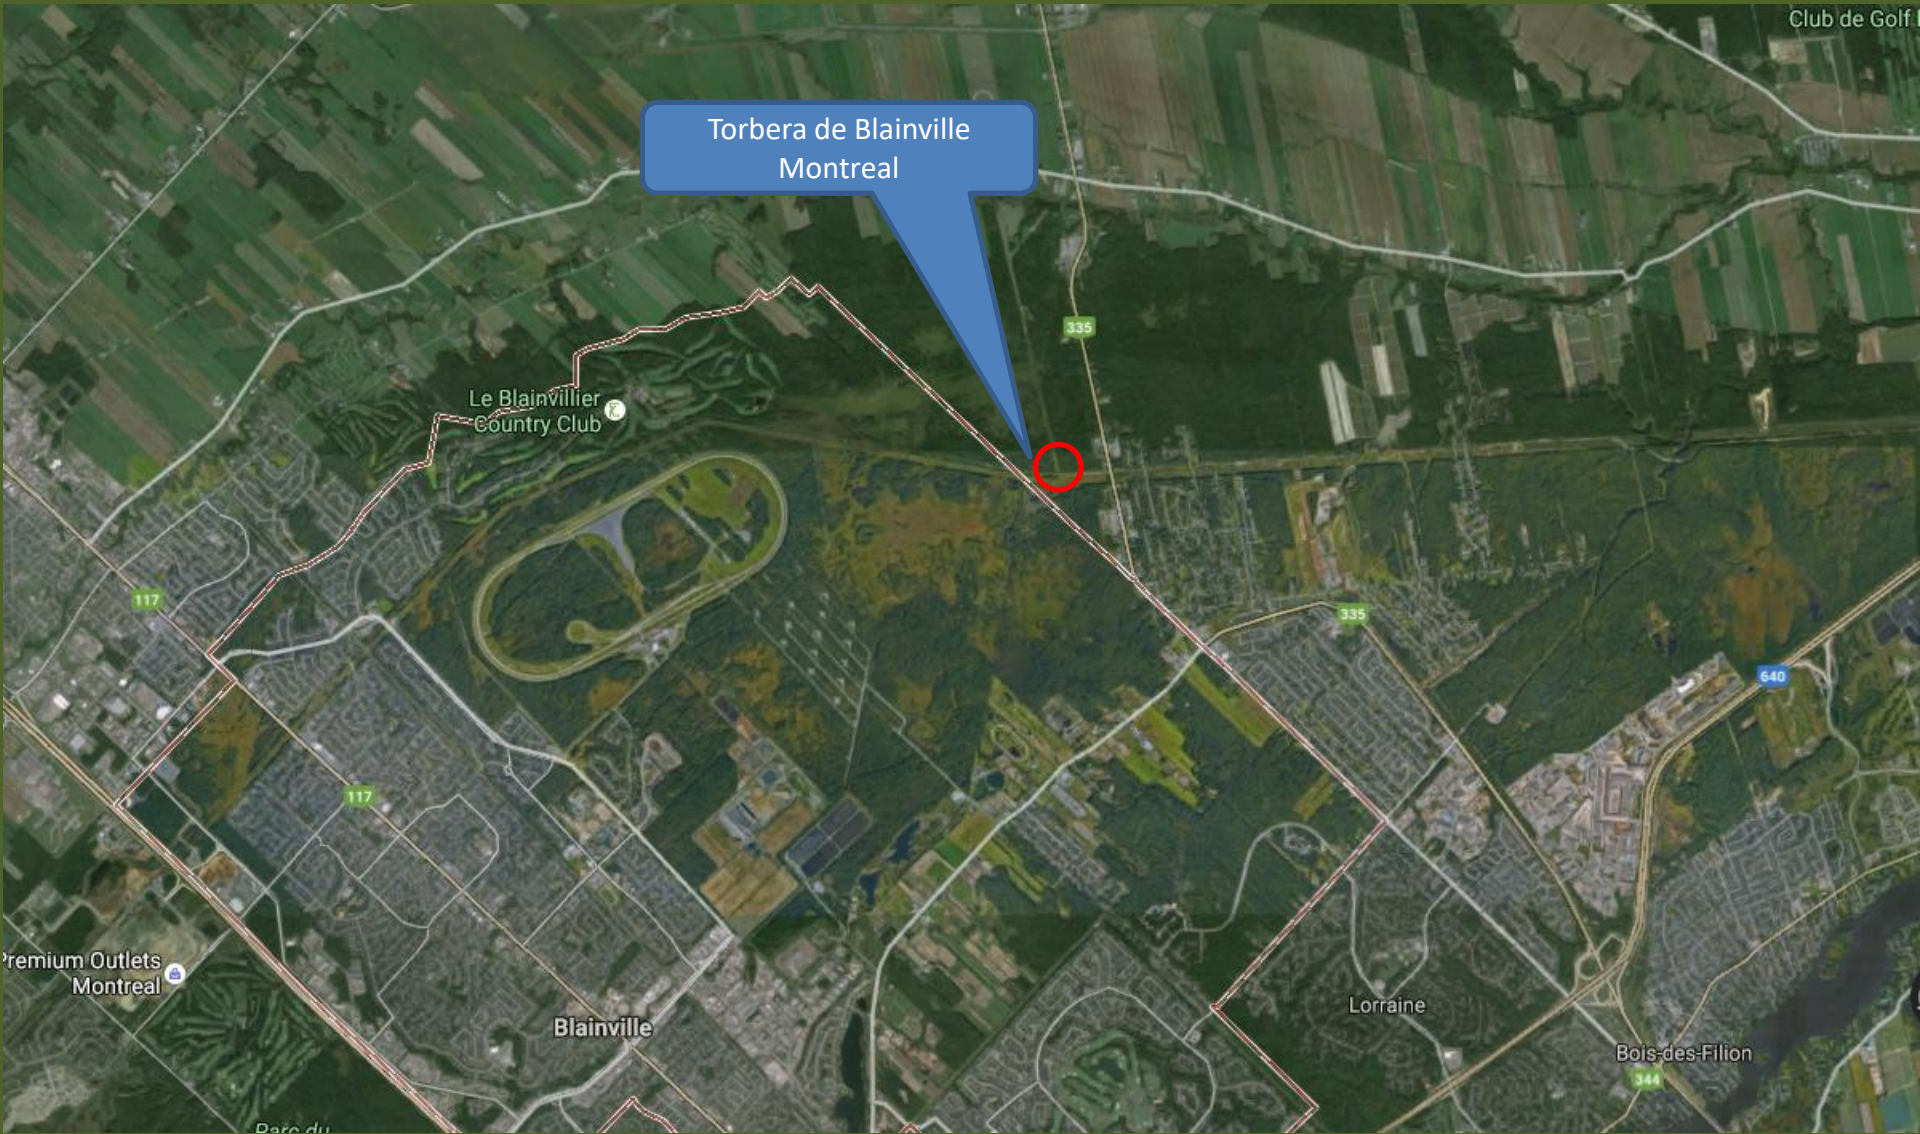

Lac Monroe (Parc Nacional de Mont Tremblant)

Houstonia caerulea

(Parc Nacional de Mont Tremblant)

Capgros 15 cms (Parc Nacional de Mont Tremblant)

(Parc Nacional de Mont Tremblant)

Viburnum opulus trilobium

Chute aux Rats (Parc Nacional de Mont Tremblant)

Torbera de Blainville
(Montreal)

Pogonia ophioglossoide

Torbera de Blainville
Montreal

Le Blainvillier
Country Club

117

117

Premium Outlets
Montreal