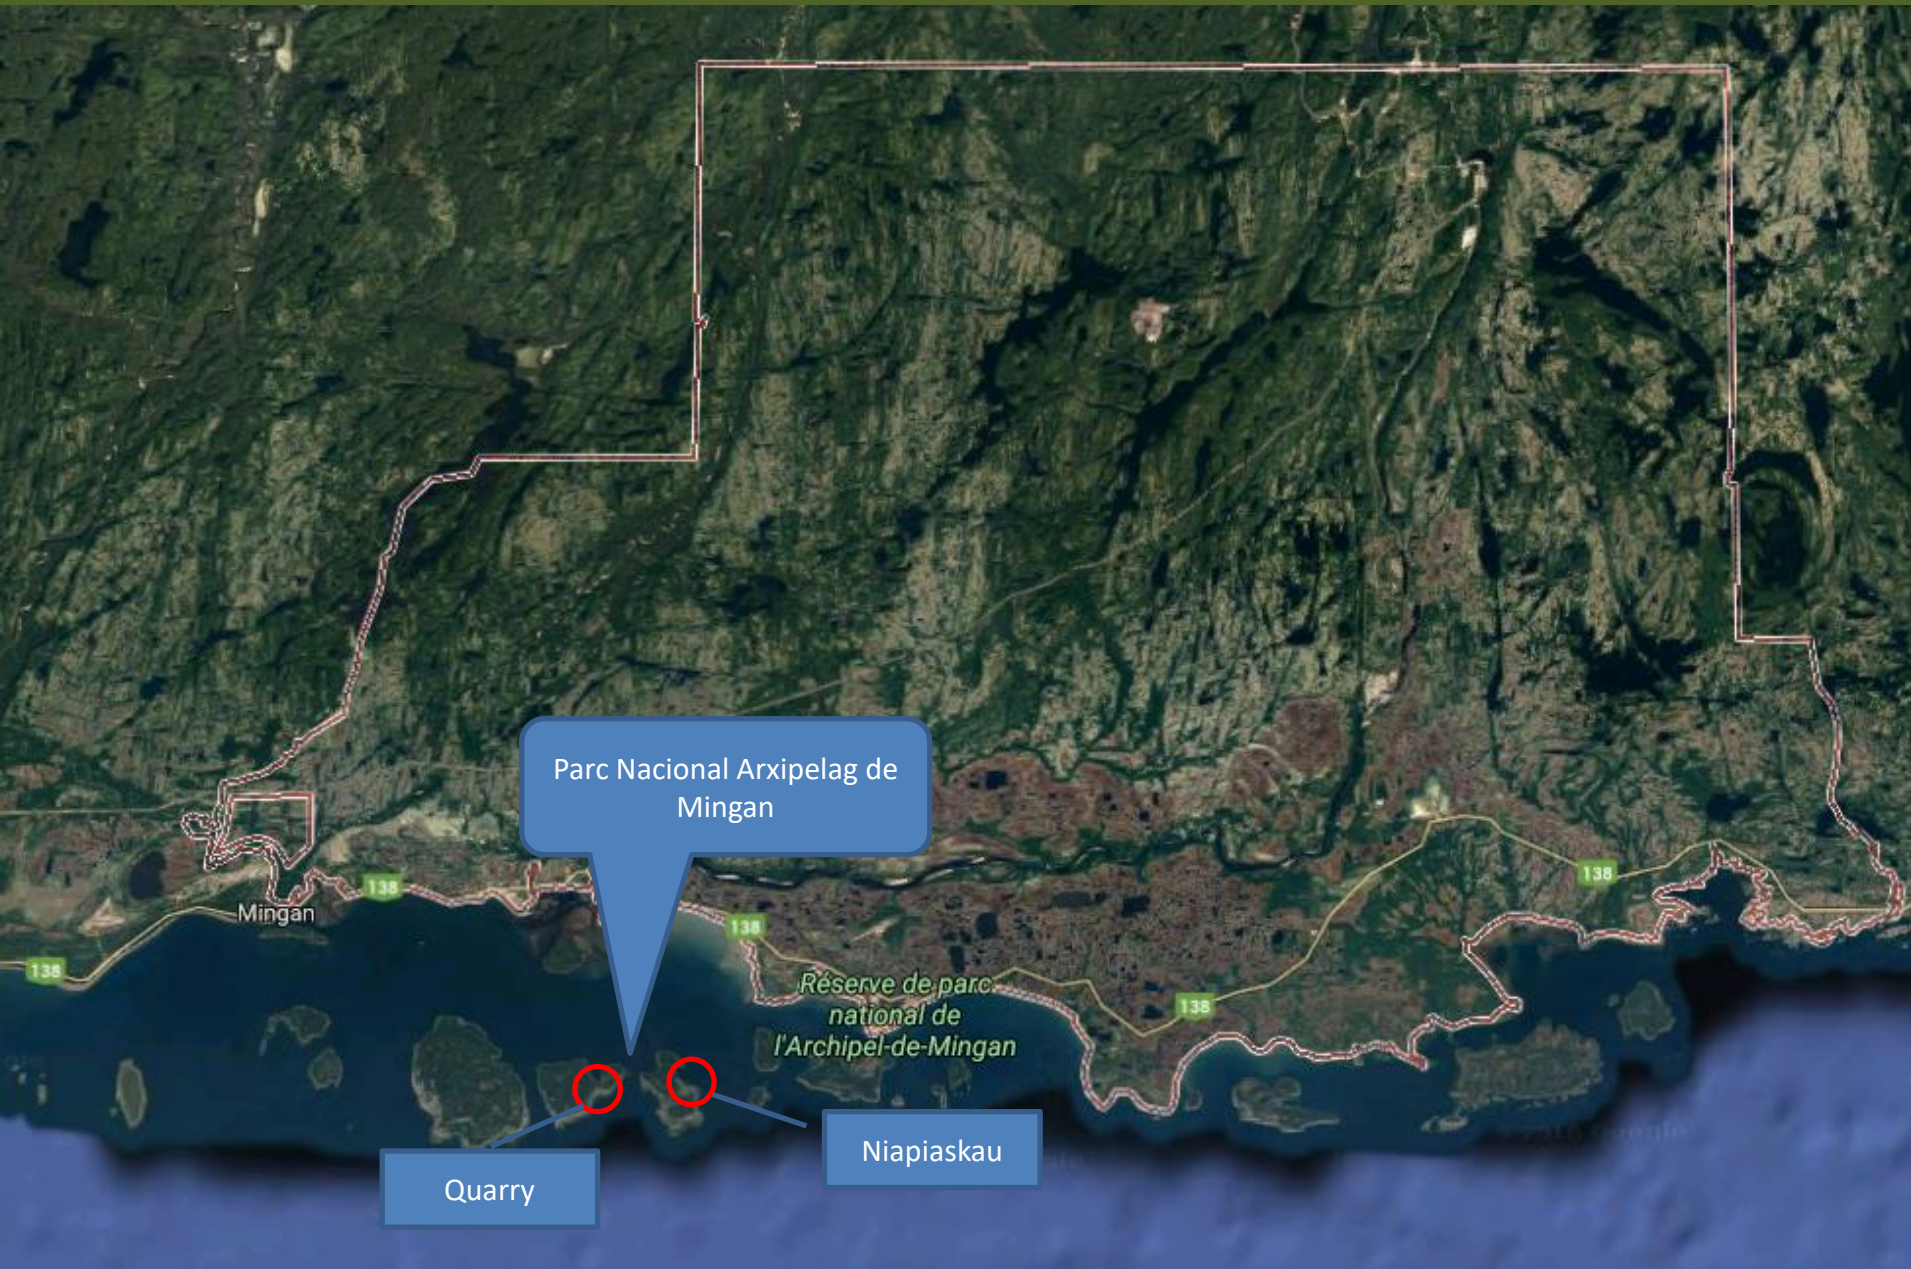

Cypripedium parviflorum ssp. planipetalum

Cypripedium parviflorum ssp. *planipetalum*

Cypripedium parviflorum ssp. planipetalum

Foca gris (*Halichoerus grypus*)

Primula laurentiana

Illa de Havre (Parc Nacional Arxipèlag de Mingan)

Parc Nacional del Arxipèlag de Mingan.
Illes Niapiaskau i Quarry.
(Côte Nord)

Calypso bulbosa
Cypripedium parviflorum ssp.
planipetalum

Parc Nacional Arxipelag de Mingan

Mingan

Quarry

Niapiaskau

Réserve de parc national de l'Archipel-de-Mingan