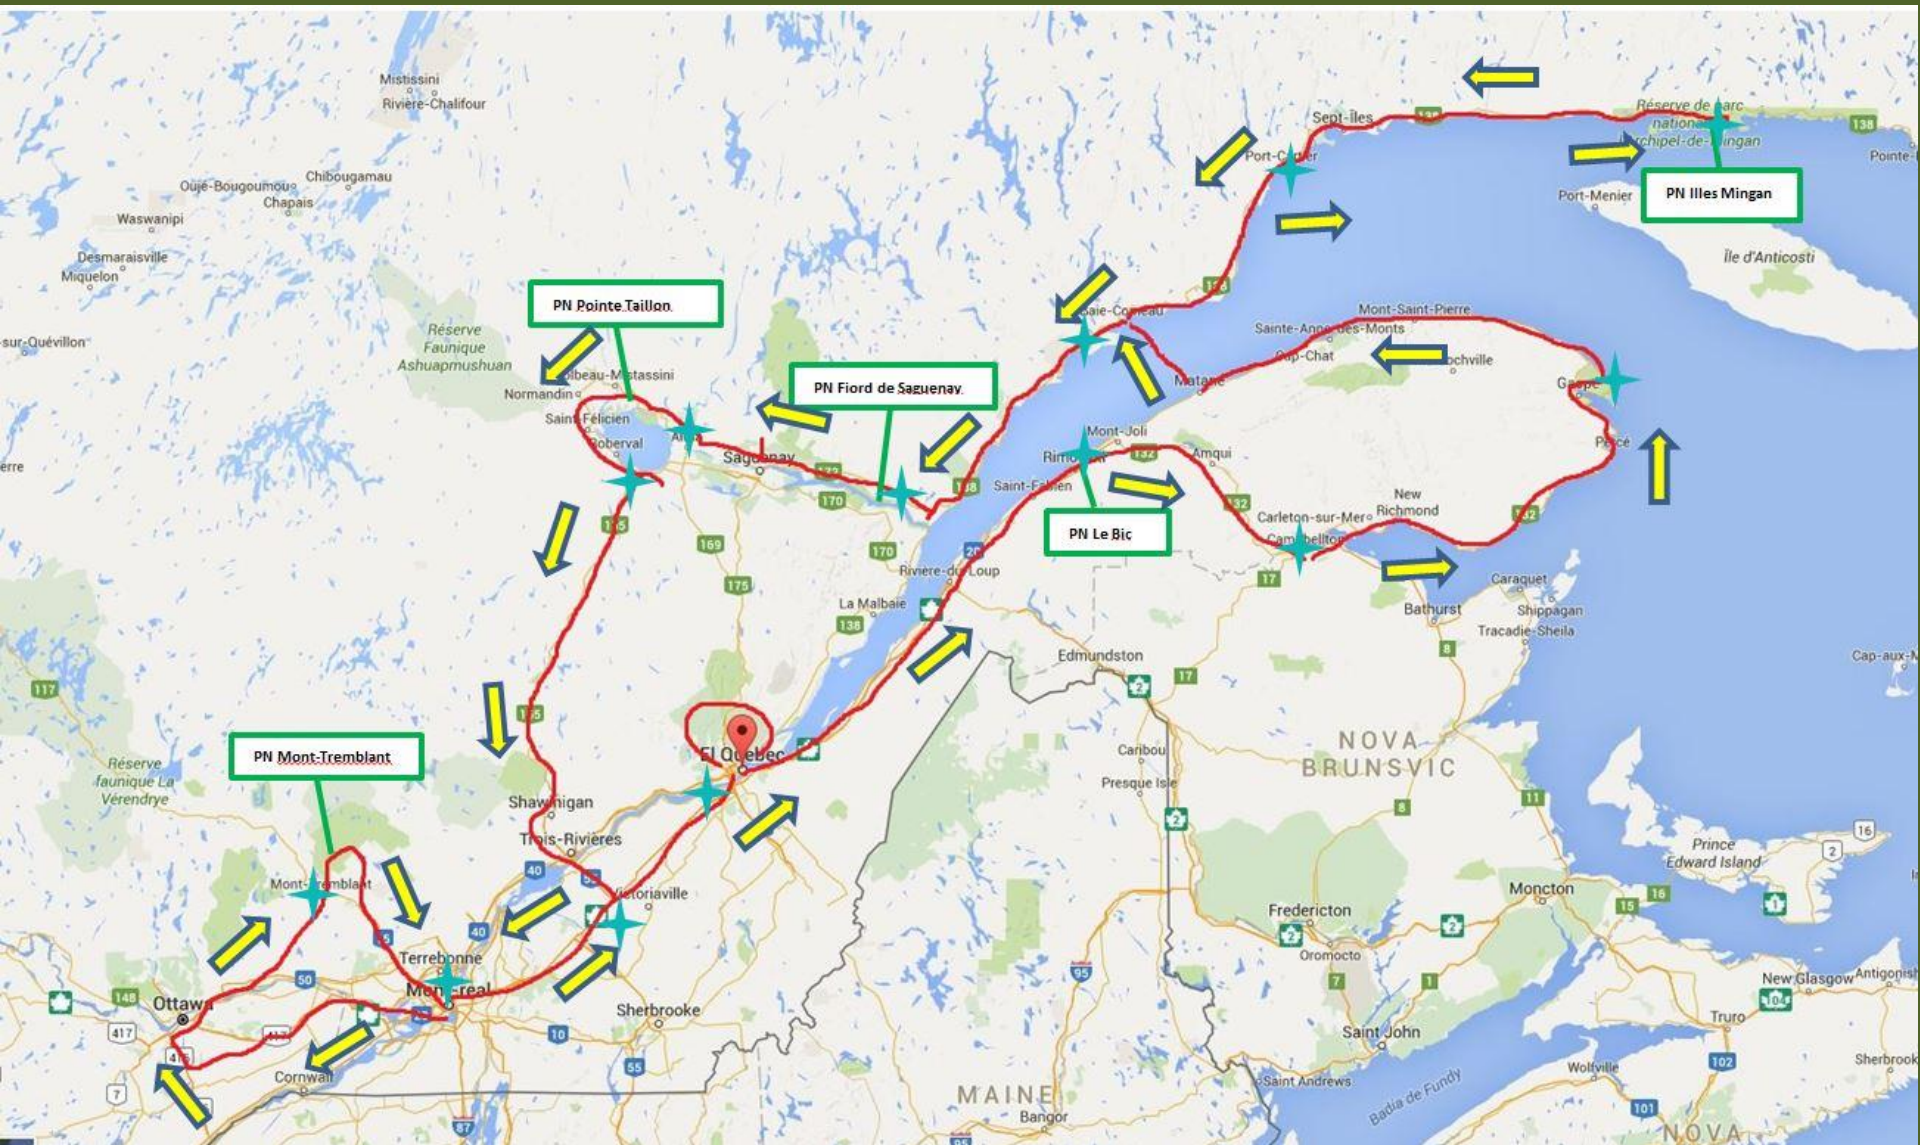

Parc National
du Bic

Rimouski

Saint-Valérien

Île du Bic

Corallorhiza trifida

Cypripedium parviflorum ssp. *pubescens*?

Platanthera hookeri

Platanthera hookeri

Platanthera hookeri

Platanthera hookeri

Aquilegia canadense

Itinerari

Riu Matapedia (Gaspésie)

Percé (Gaspésie)

Itinerari

Parc Nacional del Arxipèlag de Mingan.
Grande Pointe.
(Côte Nord)